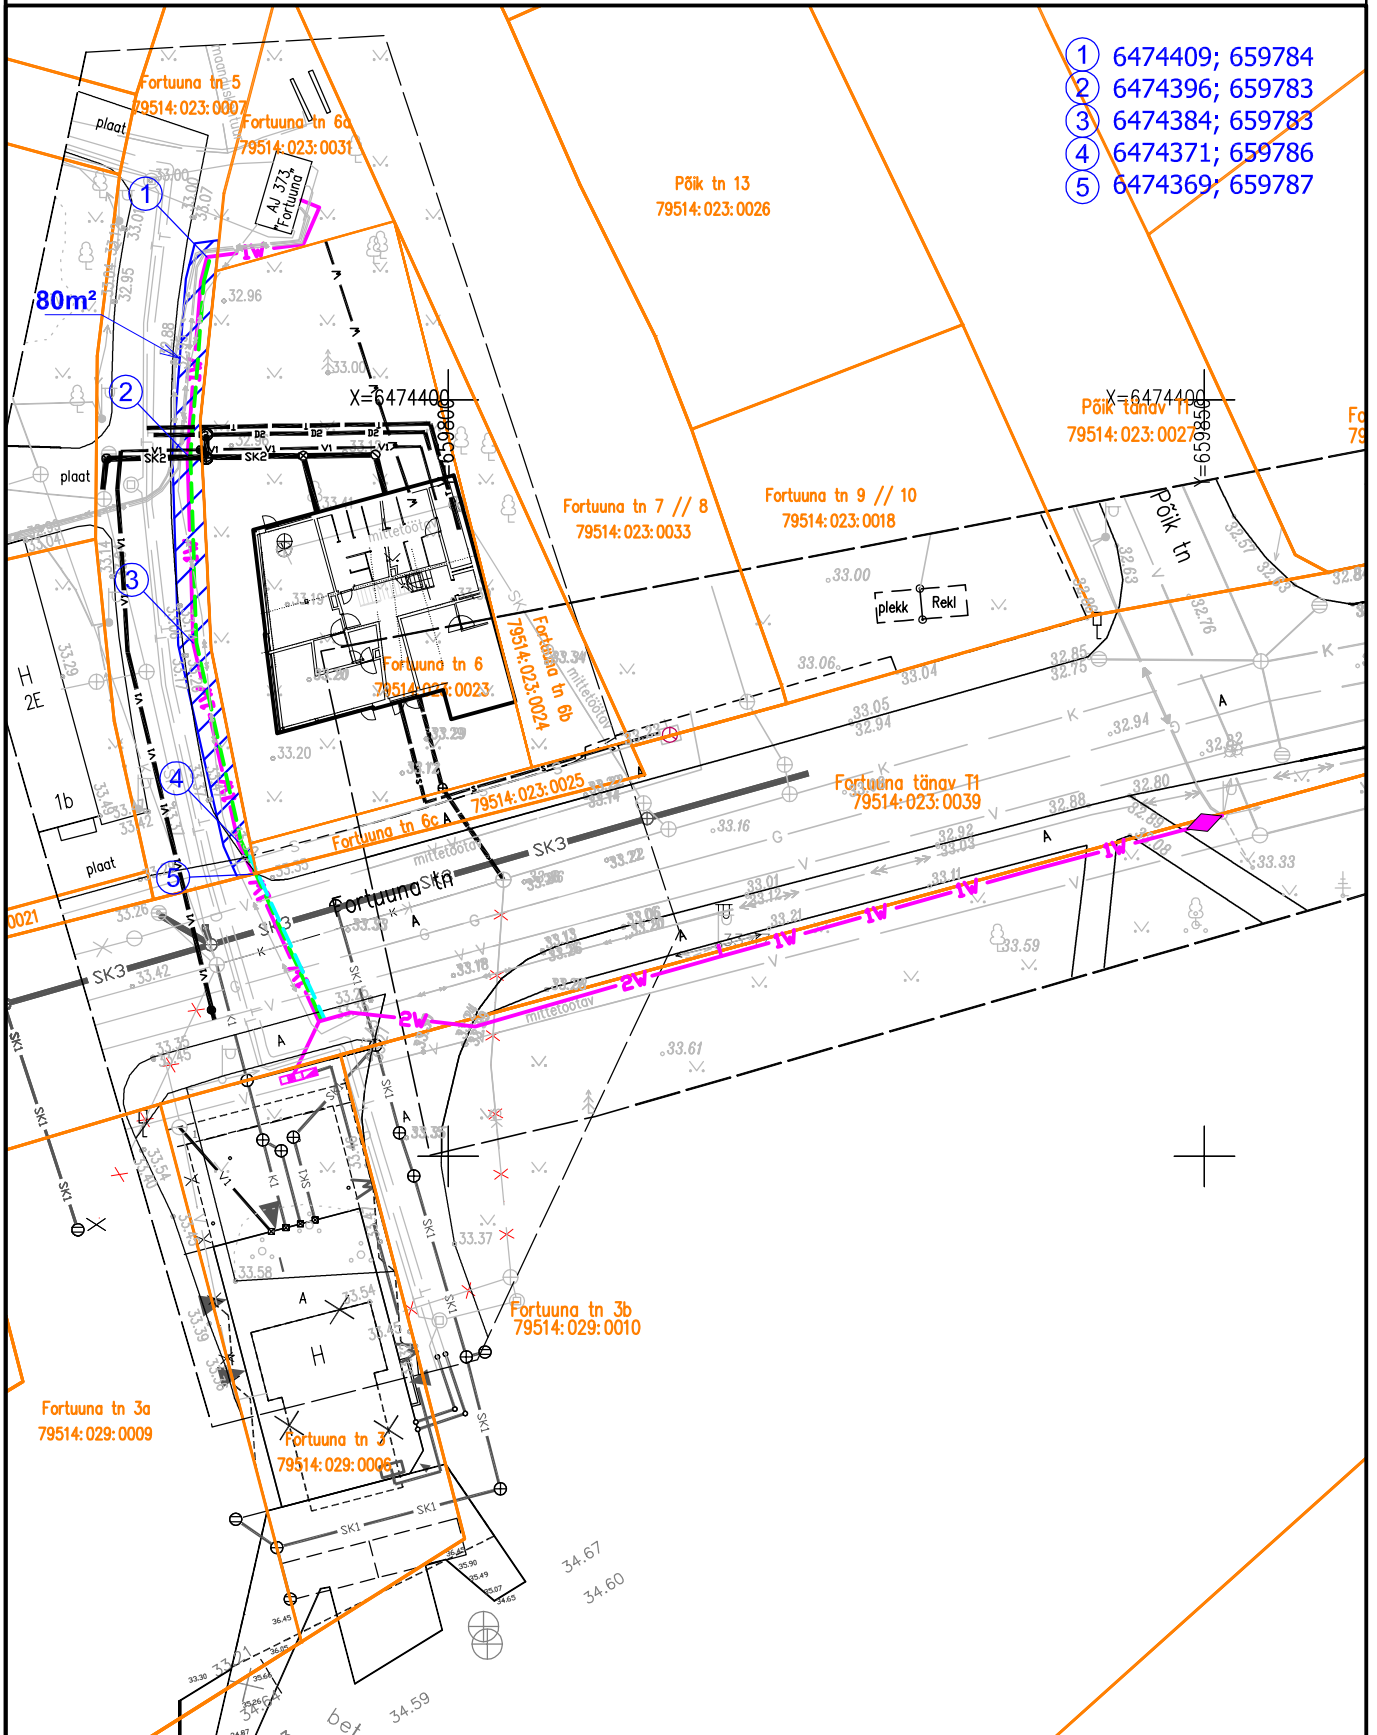

# Kasutusõigusega koormatava maa-ala asendiplaan Tartu linnas Fortuuna tn 5

- ① 6474409; 659784
- ② 6474396; 659783
- ③ 6474384; 659783
- ④ 6474371; 659786
- ⑤ 6474369; 659787

**Tingmärgid**

**1:500**

-  projekteeritud liitumiskilp
-  projekteeritud jaotuskilp
-  1W projekteeritud 0,4 kV maakaabelliin
-  projekteeritud reservtoru
-  katastripiir